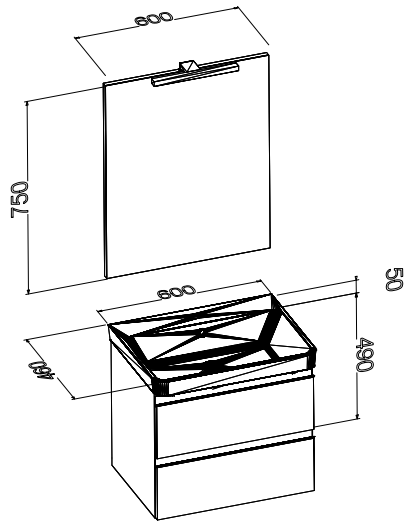

**Viktoria Möbel-Set
800 mm**

Waschtisch mit
Waschtischunterschrank
mit 2 Auszügen, Spiegel
und LED-Beleuchtung.

Unterschrank:
B800 × H490 × D460 mm
Spiegel:
B800 × H750 mm

Weiß Hochglanz
Art-Nr: 50180

Grau Hochglanz
Art-Nr: 53280

Schwarz matt mit
weißem Waschbecken
Art-Nr: 50280

Schwarz matt mit
schwarzem Waschbecken
Art-Nr: 51280

**Viktoria Set
450 mm**

**Viktoria Set
600 mm**

**Viktoria Set
800 mm**

450 mm	Viktoria Set 450 mm	Waschtisch mit Waschtischunterschrank	Seitenschrank Medium Türanschlag ist wechselbar 1218x350x350	Spiegel und LED-Beleuchtung
	Art-Nr:	Art-Nr:	Art-Nr:	Art-Nr:
Weiß Hochglanz	50145	60145	30112	70145
Grau Hochglanz	53245	63245	33212	73245
Schwarz matt	50245	60245	30212	70245

600 mm	Viktoria Set 600 mm	Waschtisch mit Waschtischunterschrank	Seitenschrank Medium Türanschlag ist wechselbar 1218x350x350	Spiegel und LED-Beleuchtung
	Art-Nr:	Art-Nr:	Art-Nr:	Art-Nr:
Weiß Hochglanz	50160	60160	30112	70160
Grau Hochglanz	53260	63260	33212	73260
Schwarz matt mit weißem Waschbecken	50260	60260	30212	70260
Schwarz matt mit schwarzem Waschbecken	51260	61260	30212	70260

800 mm	Viktoria Set 800 mm	Waschtisch mit Waschtischunterschrank	Seitenschrank Medium Türanschlag ist wechselbar 1218x350x350	Spiegel und LED-Beleuchtung
	Art-Nr:	Art-Nr:	Art-Nr:	Art-Nr:
Weiß Hochglanz	50180	60180	30112	70180
Grau Hochglanz	53280	63280	33212	73280
Schwarz matt mit weißem Waschbecken	50280	60280	30212	70280
Schwarz matt mit schwarzem Waschbecken	51280	61280	30212	70280