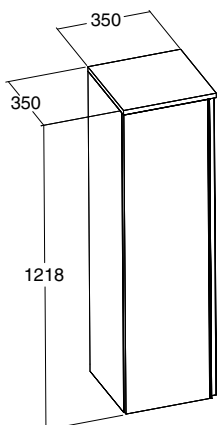

Seitenschrank Medium

230V, 5W, 4000K.

Versteckte LED-Band:
9,6 W/m, 4000K, IP54.