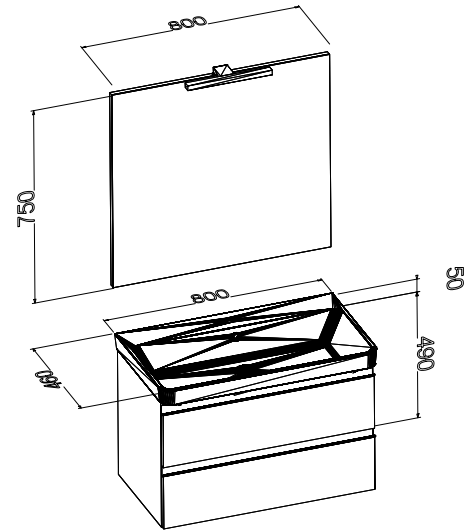

**Viktoria Möbel-Set
800 mm**

Waschtisch mit
Waschtischunterschrank
mit 2 Auszügen, Spiegel
und LED-Beleuchtung.

Unterschrank:
B800 × H490 × D460 mm
Spiegel:
B800 × H750 mm

Weiß Hochglanz
Art-Nr: 50180

Grau Hochglanz
Art-Nr: 53280

Schwarz matt mit
weißem Waschbecken
Art-Nr: 50280

Schwarz matt mit
schwarzem Waschbecken
Art-Nr: 51280

**Viktoria Set
450 mm**

**Viktoria Set
600 mm**

**Viktoria Set
800 mm**

450 mm	Viktoria Set 450 mm	Waschtisch mit Waschtischunterschrank	Seitenschrank Medium Türanschlag ist wechselbar 1218x350x350	Spiegel und LED-Beleuchtung
	Art-Nr:	Art-Nr:	Art-Nr:	Art-Nr:
Weiß Hochglanz	50145	60145	30112	70145
Grau Hochglanz	53245	63245	33212	73245
Schwarz matt	50245	60245	30212	70245

600 mm	Viktoria Set 600 mm	Waschtisch mit Waschtischunterschrank	Seitenschrank Medium Türanschlag ist wechselbar 1218x350x350	Spiegel und LED-Beleuchtung
	Art-Nr:	Art-Nr:	Art-Nr:	Art-Nr:
Weiß Hochglanz	50160	60160	30112	70160
Grau Hochglanz	53260	63260	33212	73260
Schwarz matt mit weißem Waschbecken	50260	60260	30212	70260
Schwarz matt mit schwarzem Waschbecken	51260	61260	30212	70260

800 mm	Viktoria Set 800 mm	Waschtisch mit Waschtischunterschrank	Seitenschrank Medium Türanschlag ist wechselbar 1218x350x350	Spiegel und LED-Beleuchtung
	Art-Nr:	Art-Nr:	Art-Nr:	Art-Nr:
Weiß Hochglanz	50180	60180	30112	70180
Grau Hochglanz	53280	63280	33212	73280
Schwarz matt mit weißem Waschbecken	50280	60280	30212	70280
Schwarz matt mit schwarzem Waschbecken	51280	61280	30212	70280