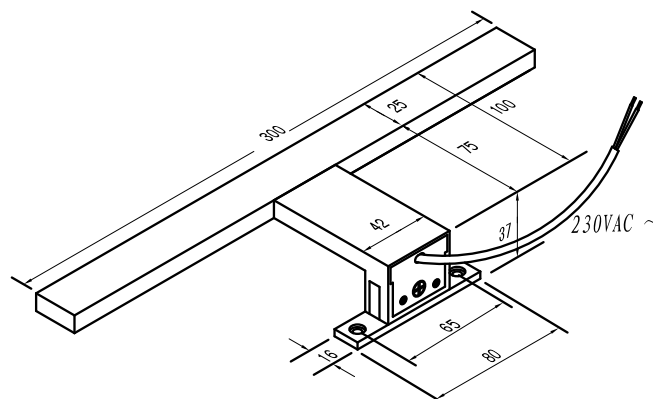

230V, 5W, 4000K.

Versteckte LED-Band:
9,6 W/m, 4000K, IP54.