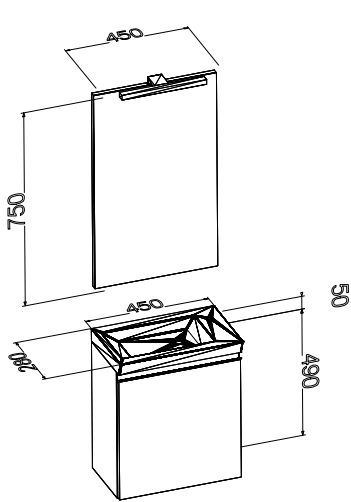

**Viktoria Möbel-Set
800 mm**

Waschtisch mit
Waschtischunterschrank
mit 2 Auszügen, Spiegel
und LED-Beleuchtung.

Unterschrank:
B800 × H490 × D460 mm
Spiegel:
B800 × H750 mm

Weiß Hochglanz
Art-Nr: 50180

Grau Hochglanz
Art-Nr: 53280

Schwarz matt mit
weißem Waschbecken
Art-Nr: 50280

Schwarz matt mit
schwarzem Waschbecken
Art-Nr: 51280

**Viktoria Set
450 mm**

**Viktoria Set
600 mm**

**Viktoria Set
800 mm**

450 mm	Viktoria Set 450 mm	Waschtisch mit Waschtischunterschrank	Seitenschrank Medium Türanschlag ist wechselbar 1218x350x350	Spiegel und LED-Beleuchtung
	Art-Nr:	Art-Nr:	Art-Nr:	Art-Nr:
Weiß Hochglanz	50145	60145	30112	70145
Grau Hochglanz	53245	63245	33212	73245
Schwarz matt	50245	60245	30212	70245

600 mm	Viktoria Set 600 mm	Waschtisch mit Waschtischunterschrank	Seitenschrank Medium Türanschlag ist wechselbar 1218x350x350	Spiegel und LED-Beleuchtung
	Art-Nr:	Art-Nr:	Art-Nr:	Art-Nr:
Weiß Hochglanz	50160	60160	30112	70160
Grau Hochglanz	53260	63260	33212	73260
Schwarz matt mit weißem Waschbecken	50260	60260	30212	70260
Schwarz matt mit schwarzem Waschbecken	51260	61260	30212	70260

800 mm	Viktoria Set 800 mm	Waschtisch mit Waschtischunterschrank	Seitenschrank Medium Türanschlag ist wechselbar 1218x350x350	Spiegel und LED-Beleuchtung
	Art-Nr:	Art-Nr:	Art-Nr:	Art-Nr:
Weiß Hochglanz	50180	60180	30112	70180
Grau Hochglanz	53280	63280	33212	73280
Schwarz matt mit weißem Waschbecken	50280	60280	30212	70280
Schwarz matt mit schwarzem Waschbecken	51280	61280	30212	70280