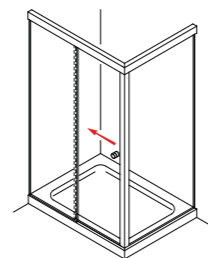

*Adelpia Wandprofil**Adelpia 301*

*Adelphia 300*

///KOMFORTSTANDARDS IM DUSCHBEREICH

Die ADELPHIA-Schiebetür verfügt über Softeinzüge auf beiden Seiten, womit ein sanftes Öffnen und Schließen garantiert ist.

*Adelphia Laufschiene innen*

ADELPHIA 300
Schiebetür in Nische

ADELPHIA 330
Schiebetür mit
Seitenwand

ADELPHIA 301
Schiebetür als Trenn-
wand

ADELPHIA 331
Schiebetür mit verkürzter
Seitenwand

ADELPHIA 320
EckEinstieg mit
2 Schiebetüren