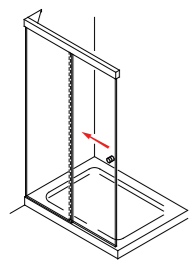

*Adelpia Wandprofil**Adelpia 301*

*Adelphia 300*

///KOMFORTSTANDARDS IM DUSCHBEREICH

Die ADELPHIA-Schiebetür verfügt über Softeinzüge auf beiden Seiten, womit ein sanftes Öffnen und Schließen garantiert ist.

*Adelphia Laufschiene innen*

ADELPHIA 300
Schiebetür in Nische

ADELPHIA 330
Schiebetür mit
Seitenwand

ADELPHIA 301
Schiebetür als Trenn-
wand

ADELPHIA 331
Schiebetür mit verkürzter
Seitenwand

ADELPHIA 320
EckEinstieg mit
2 Schiebetüren