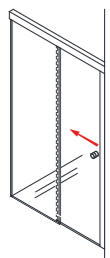

ADELPHIA 300
Schiebetür in Nische