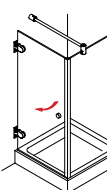

HEIDRA PLAN 131
Drehtür mit verkürzter Seitenwand

HEIDRA PLAN 130
Drehtür mit Seitenwand