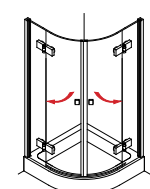

HEIDRA PLAN 255
Fünfeck-Dusche mit einer Drehtür

HEIDRA PLAN 265
Viertelkreis-Dusche mit einer Drehtür

HEIDRA PLAN 260
Viertelkreis-Dusche mit 2 Drehtüren