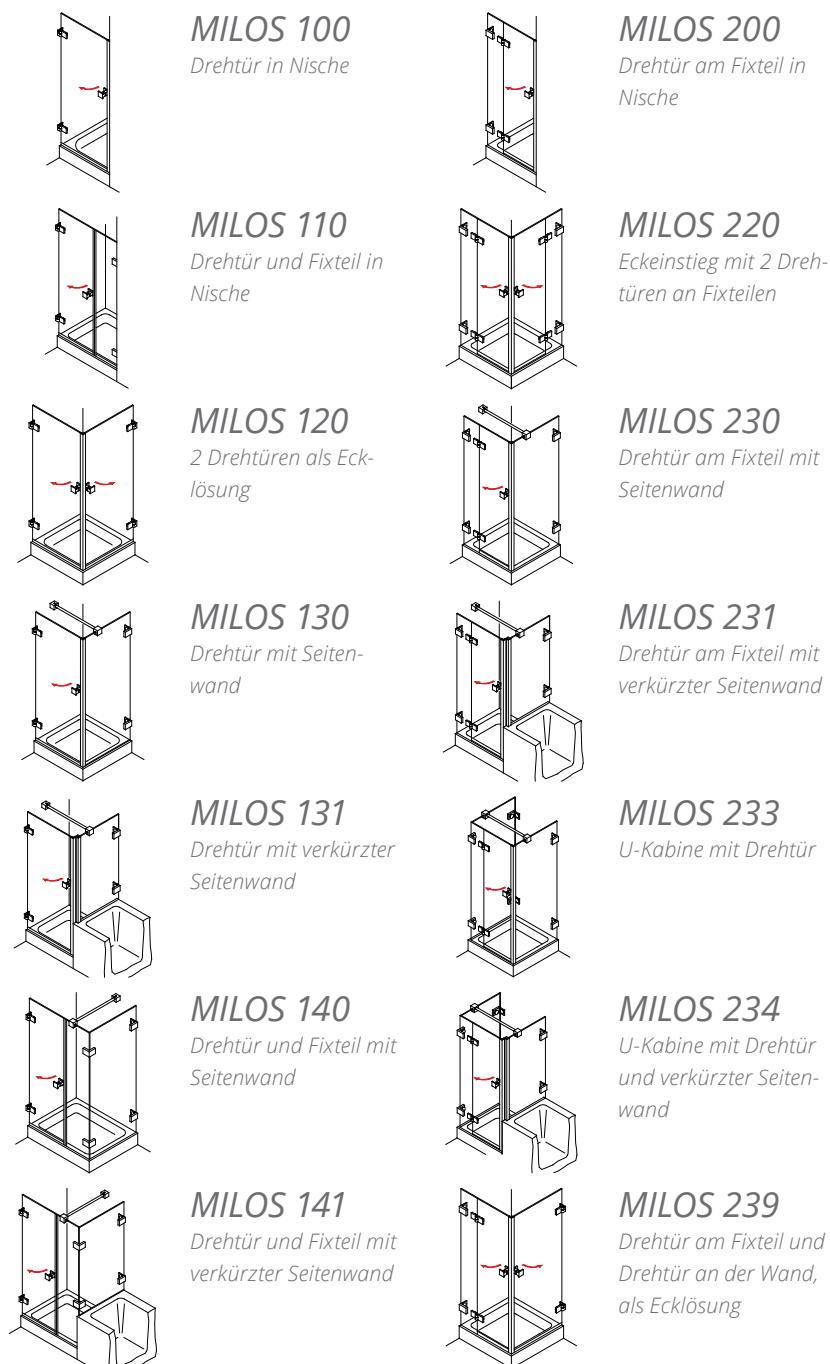

//MILOS mit Wandwinkeln