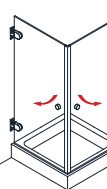

HEIDRA PLAN 130
Drehtür mit Seitenwand

HEIDRA PLAN 120
2 Drehtüren als Ecklösung