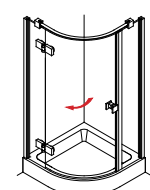

HEIDRA PLAN 260
Viertelkreis-Dusche mit 2 Drehtüren

HEIDRA PLAN 265
Viertelkreis-Dusche mit einer Drehtür