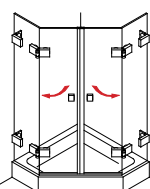

HEIDRA PLAN 239
Drehtür am Fixteil, Drehtür an der Wand

HEIDRA PLAN 131
Drehtür mit verkürzter Seitenwand

HEIDRA PLAN 200
Drehtür am Fixteil in Nische

HEIDRA PLAN 255
Fünfeck-Dusche mit einer Drehtür

HEIDRA PLAN 250
Fünfeck-Dusche mit 2 Drehtüren