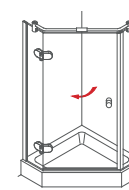

HEIDRA PLAN LIGHT 110
Drehtür und Fixteil in Nische

HEIDRA PLAN LIGHT 130
Drehtür mit Seitenwand

HEIDRA PLAN LIGHT 260
Viertelkreis-Dusche mit 2 Drehtüren

HEIDRA PLAN LIGHT 255
Fünfeck-Dusche mit einer Drehtür