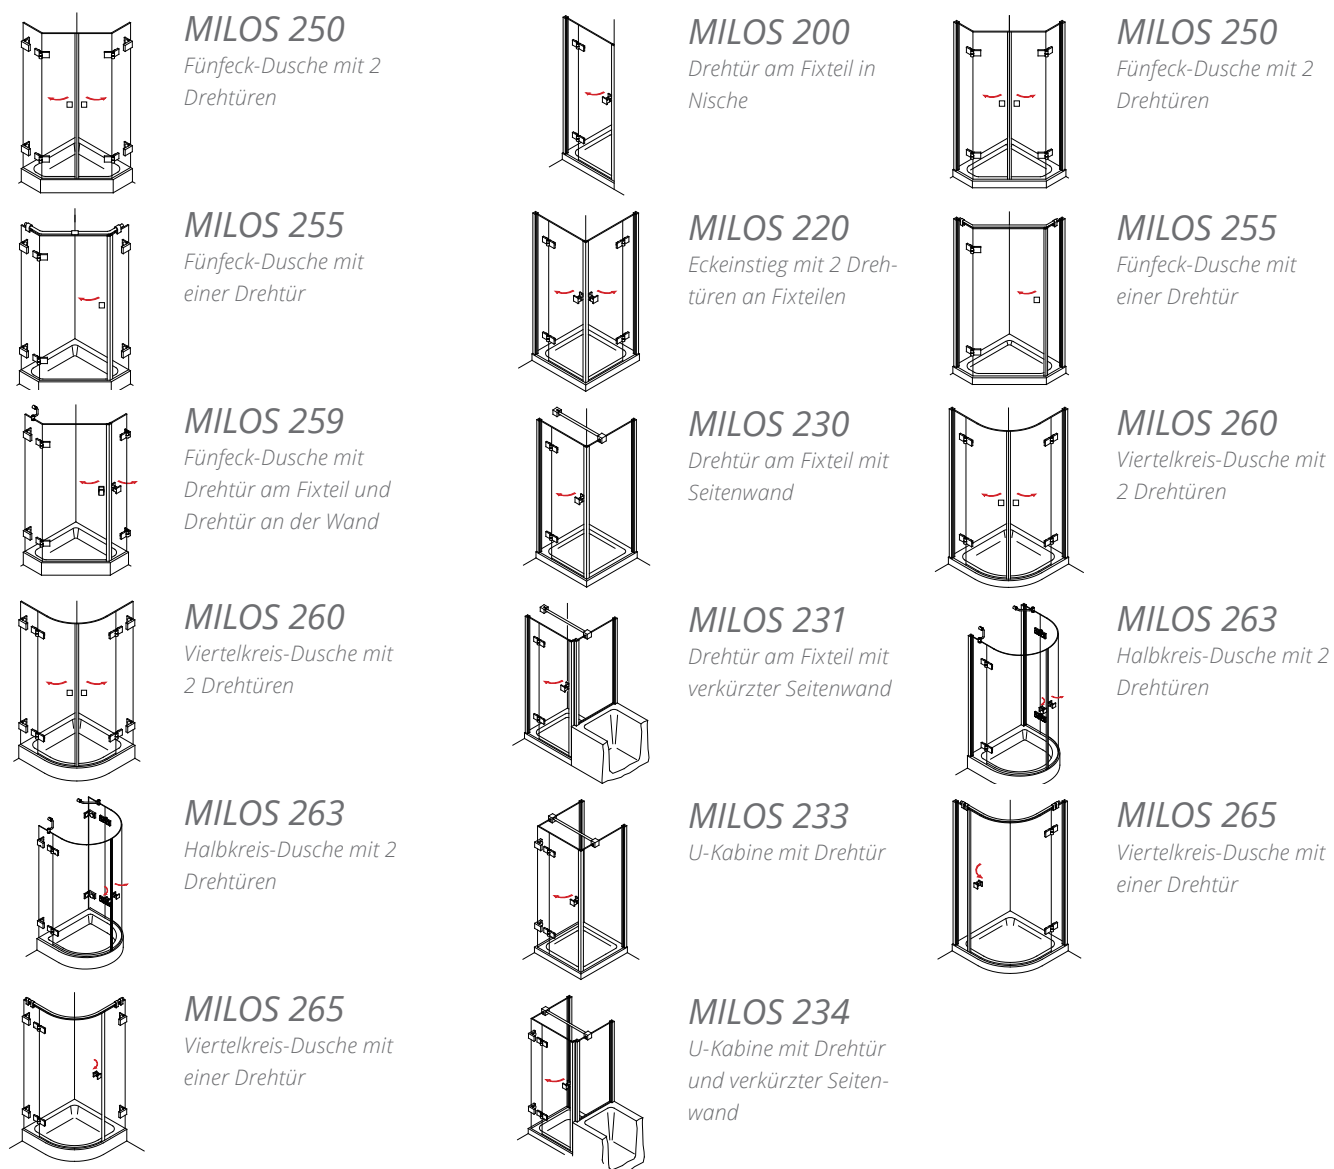

//MILOS mit Klemmprofilen