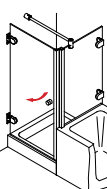

HEIDRA PLAN 200
Drehtür am Fixteil in Nische

HEIDRA PLAN 131
Drehtür mit verkürzter Seitenwand