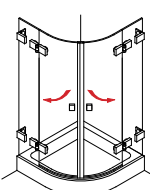

HEIDRA PLAN 220
Eck Einstieg mit 2 Drehtüren an Fixteilen

HEIDRA PLAN 259
Fünfeck-Dusche mit Drehtür am Fixteil und Drehtür an der Wand

HEIDRA PLAN 230
Drehtür am Fixteil mit Seitenwand

HEIDRA PLAN 260
Viertelkreis-Dusche mit 2 Drehtüren