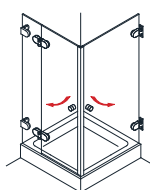

HEIDRA PLAN 234
U-Kabine mit Drehtür und verkürzter Seitenwand

HEIDRA PLAN 130
Drehtür mit Seitenwand

HEIDRA PLAN 131
Drehtür mit verkürzter Seitenwand

HEIDRA PLAN 250
Fünfeck-Dusche mit 2 Drehtüren

HEIDRA PLAN 239
Drehtür am Fixteil, Drehtür an der Wand