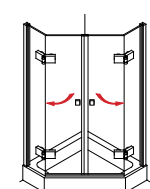

HEIDRA PLAN 231
Drehtür am Fixteil mit verkürzter Seitenwand

HEIDRA PLAN 255
Fünfeck-Dusche mit einer Drehtür

HEIDRA PLAN 250
Fünfeck-Dusche mit 2 Drehtüren