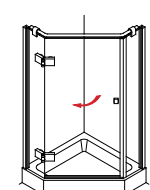

HEIDRA PLAN 250
Fünfeck-Dusche mit 2 Drehtüren

HEIDRA PLAN 260
Viertelkreis-Dusche mit 2 Drehtüren

HEIDRA PLAN 255
Fünfeck-Dusche mit einer Drehtür