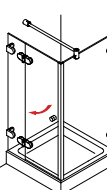

HEIDRA PLAN 230
Drehtür am Fixteil mit Seitenwand